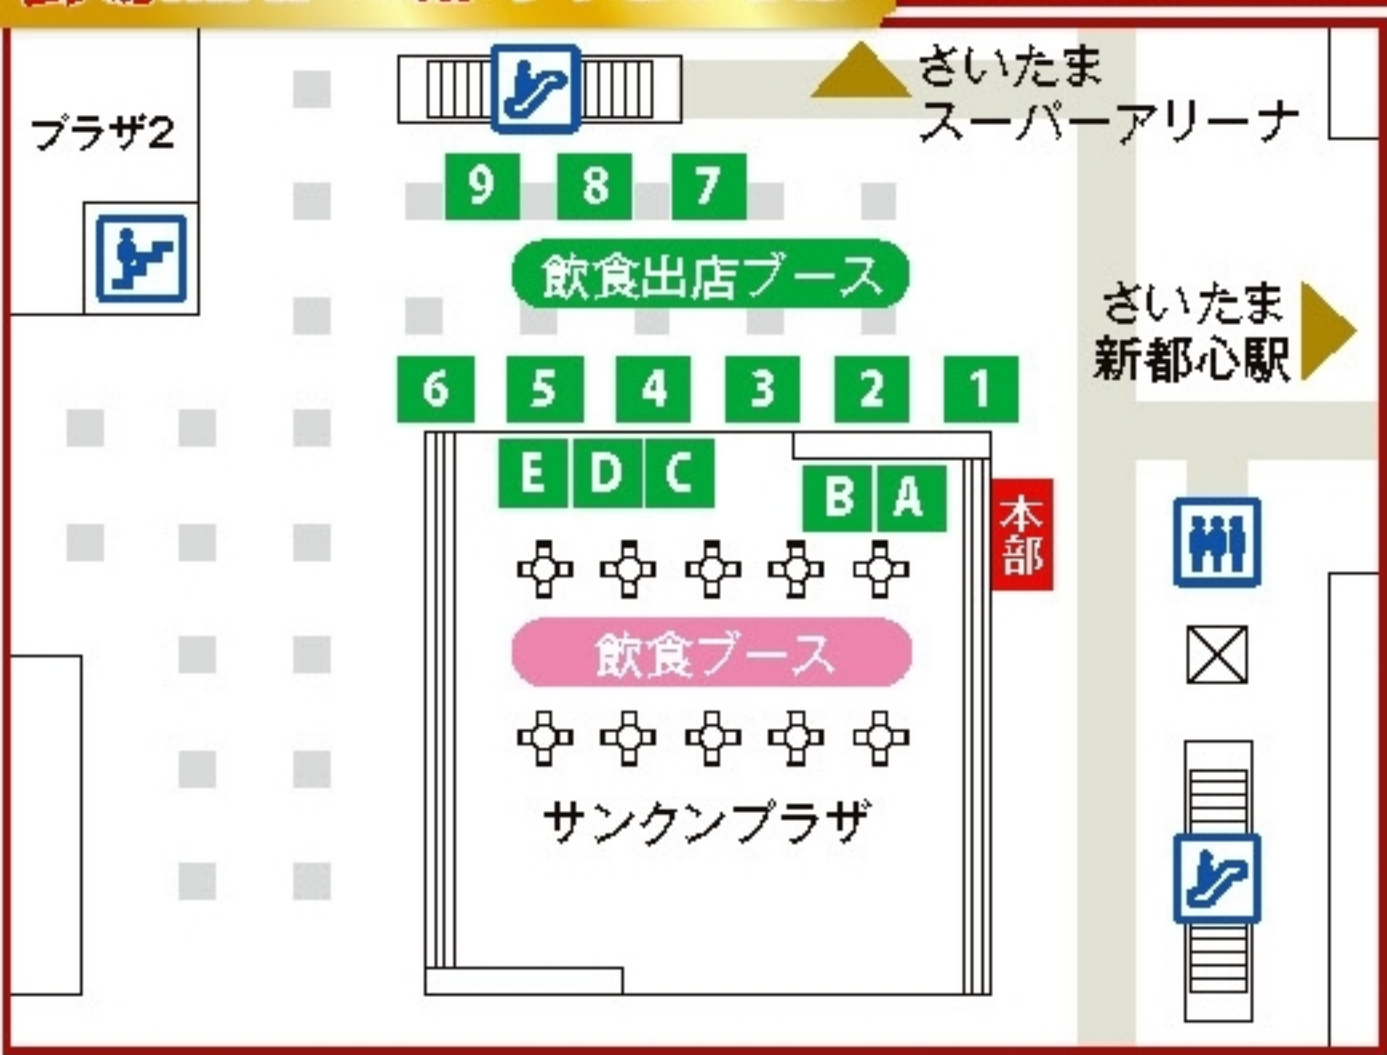

世界フィギュア開催記念

けやきひろば 華麗な祭典 CURRY FESTIVAL

華麗に舞うスケーターたちを、
HOTなカレーな「おもてなし」で応援!

2014年
3月29日(土)・30日(日)
10:00~16:00

さいたま新都心けやきひろば

主催：華麗（カレー）な祭典実行委員会

共催：さいたまスポーツコミッション／公益社団法人さいたま観光国際協会／一般社団法人埼玉県物産観光協会
協力：株式会社さいたまアリーナ お問い合わせ：華麗「カレー」な祭典実行委員会事務局 TEL.048-799-2435

会場MAP 2階 けやきひろば

■ 観光PRコーナー

本部テントにて、埼玉県、さいたま市の観光パンフレットを配布しています。

■ 企業PRコーナー

- 井上スパイス工業株式会社 物販出店ブース A
- 株式会社あおやま食品 物販出店ブース B
- まめぼん亭 物販出店ブース C

ご協賛企業

埼玉トヨペット

SAPPORO